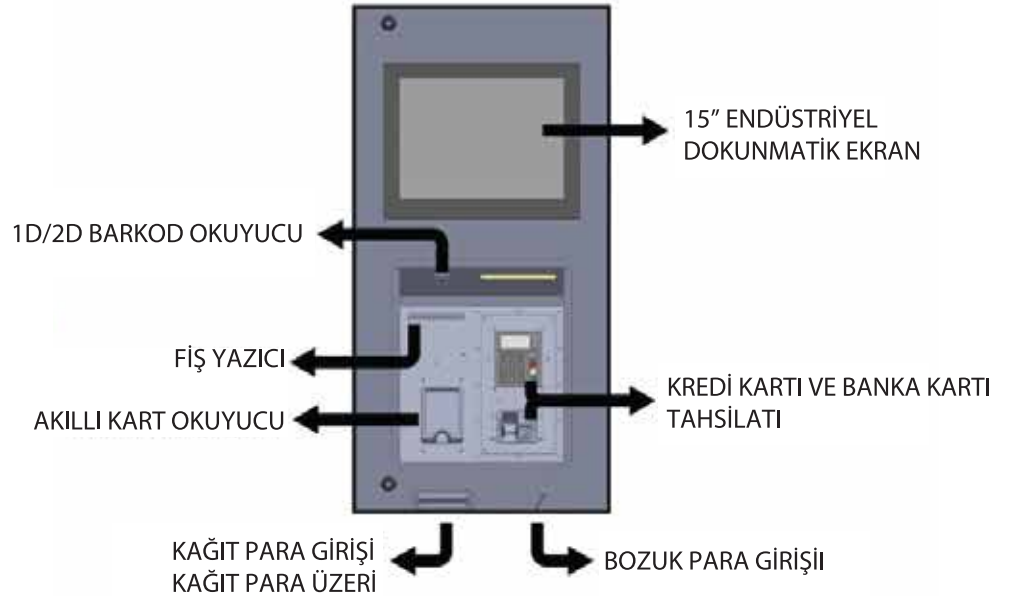

SELF SERVİS NAKİT VE K.KARTI KİOSK

- 15" dokunmatik ekran (1024 *768 pixel)
- Endüstriyel fansız PC (7/24 kullanıma uygun)
- Darbe ve dış etkilere karşı SSD disk
- 1KVA Online UPS
- Nakit Yönetimi (Kağıt para kabul, kağıt para üzeri, bozuk para ve bozuk para üzeri)
- Kredi Kartı POS entegrasyonu (Tüm banka hesap kartları ve Kredi kartları ile uyumlu ortak EFTPOS)
- Yoğun kullanımlara uygun, yüksek kapasiteli para kasetleri
- Termal bilgi fiş yazıcı (Endüstriyel)
- Mifare akıllı kart okuyucu
- 1D / 2D barkod okuyucu
- Windows işletim sistemi ve hertürlü uygulama ile entegrasyon
- Firmaya özel reklam giydirme.