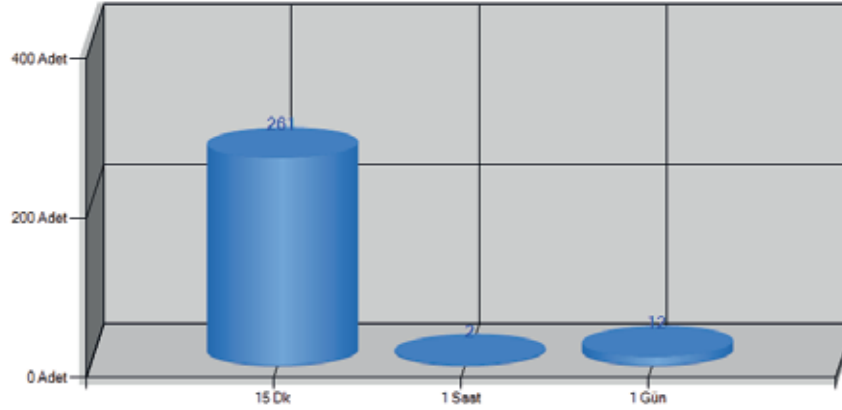

PARKLANMA SÜRELERİ