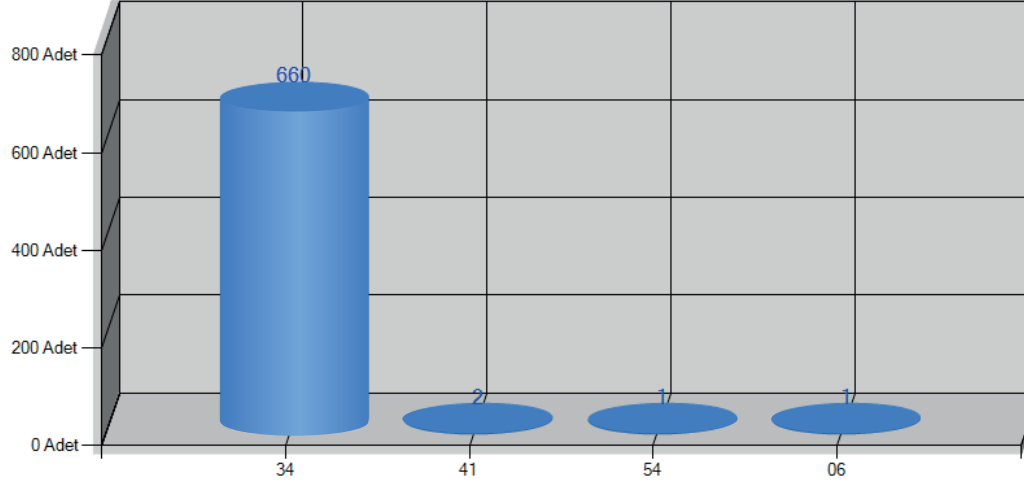

İLLERE GÖRE GİRİŞ ADETLERİ

İSTATİSTİK RAPOR ÖZELLİKLERİ

- Araçların yıllık geçiş adetleri
- Aylık geçiş adetleri
- Yoğunluk saatleri
- İl bazında geçiş adeti
- Okuma başarı oranları
- Ortalama parklanma süreleri
- Abone ve Misafir bazlı raporlanır
- Her gün istenilen saatlerde istenilen mail adreslerine raporlanır