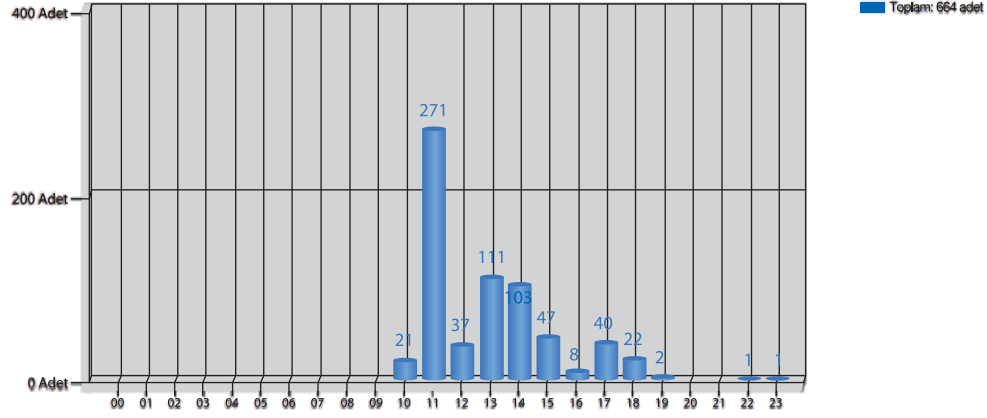

SAATLERE GÖRE GİRİŞ ADETLERİ