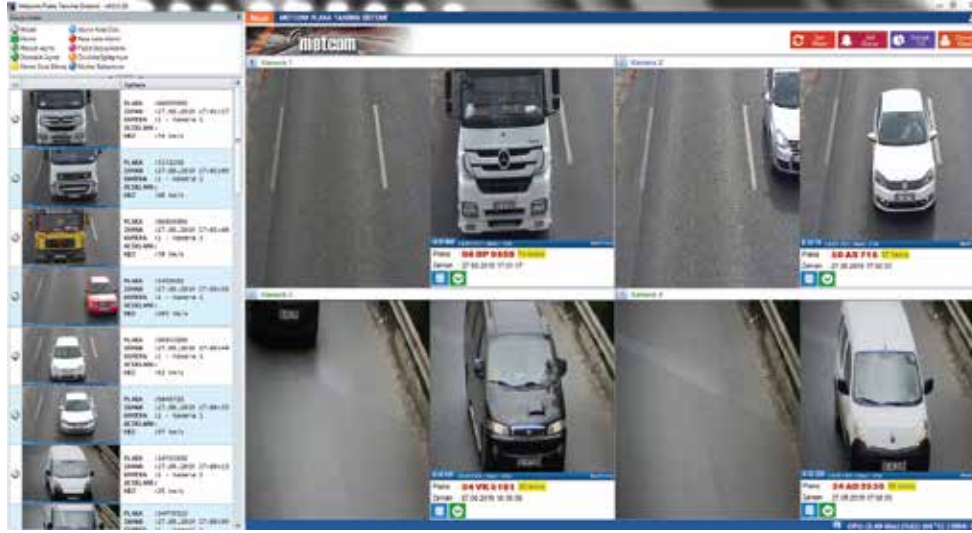

GENEL ÖZELLİKLER

- 6ms Plaka tanıma süresi, 2Mp İp tabanlı back focus plaka okuma kamerası
- 15 Metre otopark plaka tanıma mesafesi, 40 Metre otoyol plaka tanıma mesafesi
- Kolay kurulum (45 sn Kurulum süresi), Access, mssql, oracle veri tabanı
- Tüm onvif kameraları otomatik bulma ve ekleme, Geçiş yapan araçların yön tayini
- Duran araç plakası tespiti, kameranın görüş alanında sabit duran araçlardan plaka üretmez
- Aynı plakayı okumama süresi ayarı, aynı bariyerden giriş çıkış yapan kapılarda kullanılır
- Tanımlı araçlara otomatik kapı açma, Kara liste alarmı, Polnet entegrasyonu
- Tanımsız araçlara alarm. Sisteme kayıtlı olmayan araçlara alarm üretir
- Araç şüphelendirme, sisteme tanımlı olmayan araçları şüphelendirir sesli ve görsel alarm üretir
- Geçiş yapan plakalar emniyet database'inden sorgulanıp aranan araçlara alarm üretir
- Hız koridoru, iki nokta arasındaki hızı hesaplar ve ceza makbuzu hazırlar
- Gps modülü, Metcom mobil plaka tanıma sisteminde kullanılır
- Sorguladığı plakaları adres bilgisi ile beraber kaydeder
- Acil durum butonu, deprem, yangın, konvoy geçişi gibi durumlarda bariyer sürekli açık kalır
- Hız tespiti, geçiş yapan araçların hızlarını kaydeder
- 230 Km hıza kadar okuma başarısı, Yabancı, askeri, kare ve resmi araç plakalarını okuma
- Otopark doluluk oranını, otoparktaki boş yer sayısını yazar
- Giriş ve çıkış kapılarını belirlenen gün ve saat aralıklarında açık tutar