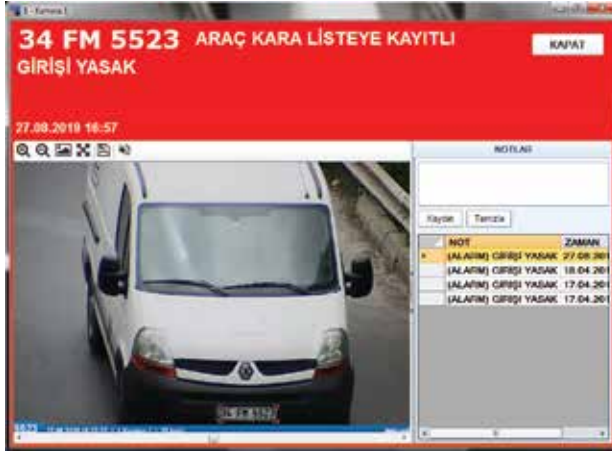

ARAÇ GEÇİŞ RAPORU

Konum Adı : METCOM PLAKA TANIMA SİSTEMİ
Başlangıç Zamanı : 27.08.2019 00:00
Bitiş Zamanı : 27.08.2019 23:59
Kayıt Sayısı : 146

RAPOR ÖZELLİKLERİ

- Ücret otomasyon entegrasyonu • Sınırsız ücret tarifesi
- Ücretsiz çıkış süresi
- Her tarife için ücretsiz tekrar çıkış süresi
- Abonelere gün sınırı
- Gün sınırını aşan aboneler için indirimli tarife uygulaması

ÜCRETLİ OTOPARK RAPORU

- Günlük ücretli geçen araç sayısı ve ücret toplamı
- Ücretsiz geçen araç sayısı
- Abone araç geçiş sayısı
- Abone yapılan ve aboneliği uzatılan
- Araç sayısı ve ücret toplamı
- Tüm araçların giriş çıkış ve ödedikleri ücret detayları
- Program üzerinden ve her vardiya bitiminde
- İstenilen mail adreslerine otomatik detaylı mail gönderme.