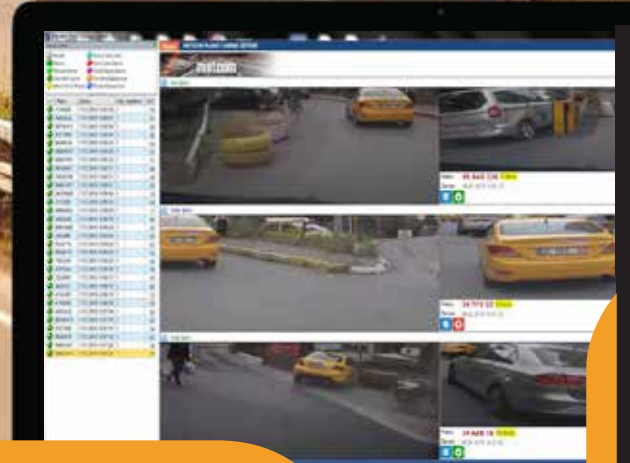

%100 Müşteri
Memnuniyeti

Megapixel OCR

20^{yl}.

PLAKA TANIMA SİSTEMLERİ

H.265
MPEG-4/AVC

metcom®
Güvenlik Teknolojileri A.Ş.