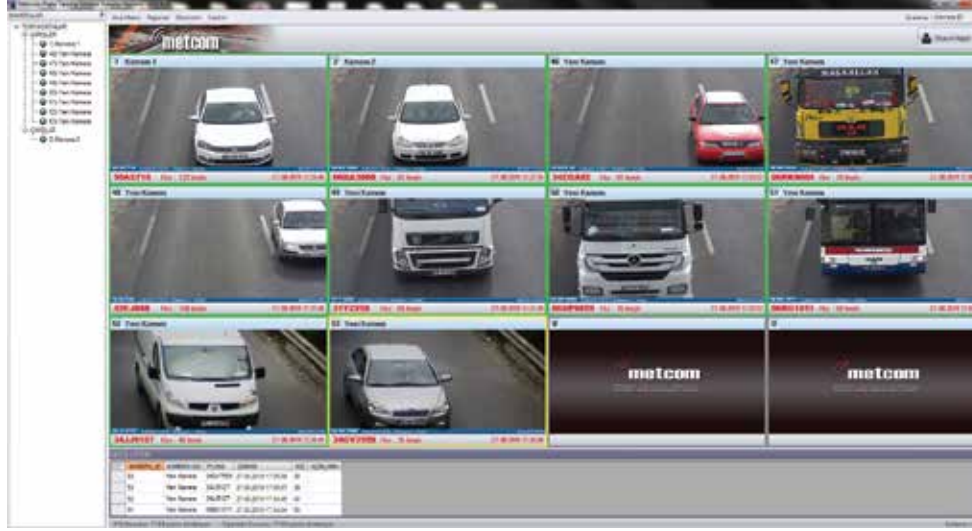

GENEL ÖZELLİKLER

- 6ms Plaka tanıma süresi, 2Mp İp tabanlı back focus plaka okuma kamerası
- 15 Metre otopark plaka tanıma mesafesi, 40 Metre otoyol plaka tanıma mesafesi
- Kolay kurulum (45 sn Kurulum süresi), Access, mssql, oracle veri tabanı
- Tüm onvif kameraları otomatik bulma ve ekleme, Geçiş yapan araçların yön tayini
- Duran araç plakası tespiti, kameranın görüş alanında sabit duran araçlardan plaka üretmez
- Aynı plakayı okumama süresi ayarı, aynı bariyerden giriş çıkış yapan kapılarda kullanılır
- Tanımlı araçlara otomatik kapı açma, Kara liste alarmı, Polnet entegrasyonu
- Tanımsız araçlara alarm. Sisteme kayıtlı olmayan araçlara alarm üretir
- Araç şüphelendirme, sisteme tanımlı olmayan araçları şüphelendirir sesli ve görsel alarm üretir
- Geçiş yapan plakalar emniyet database'inden sorgulanıp aranan araçlara alarm üretir
- Hız koridoru, iki nokta arasındaki hızı hesaplar ve ceza makbuzu hazırlar
- Gps modülü, Metcom mobil plaka tanıma sisteminde kullanılır
- Sorguladığı plakaları adres bilgisi ile beraber kaydeder
- Acil durum butonu, deprem, yangın, konvoy geçişi gibi durumlarda bariyer sürekli açık kalır
- Hız tespiti, geçiş yapan araçların hızlarını kaydeder
- 230 Km hıza kadar okuma başarısı, Yabancı, askeri, kare ve resmi araç plakalarını okuma
- Otopark doluluk oranını, otoparktaki boş yer sayısını yazar
- Giriş ve çıkış kapılarını belirlenen gün ve saat aralıklarında açık tutar