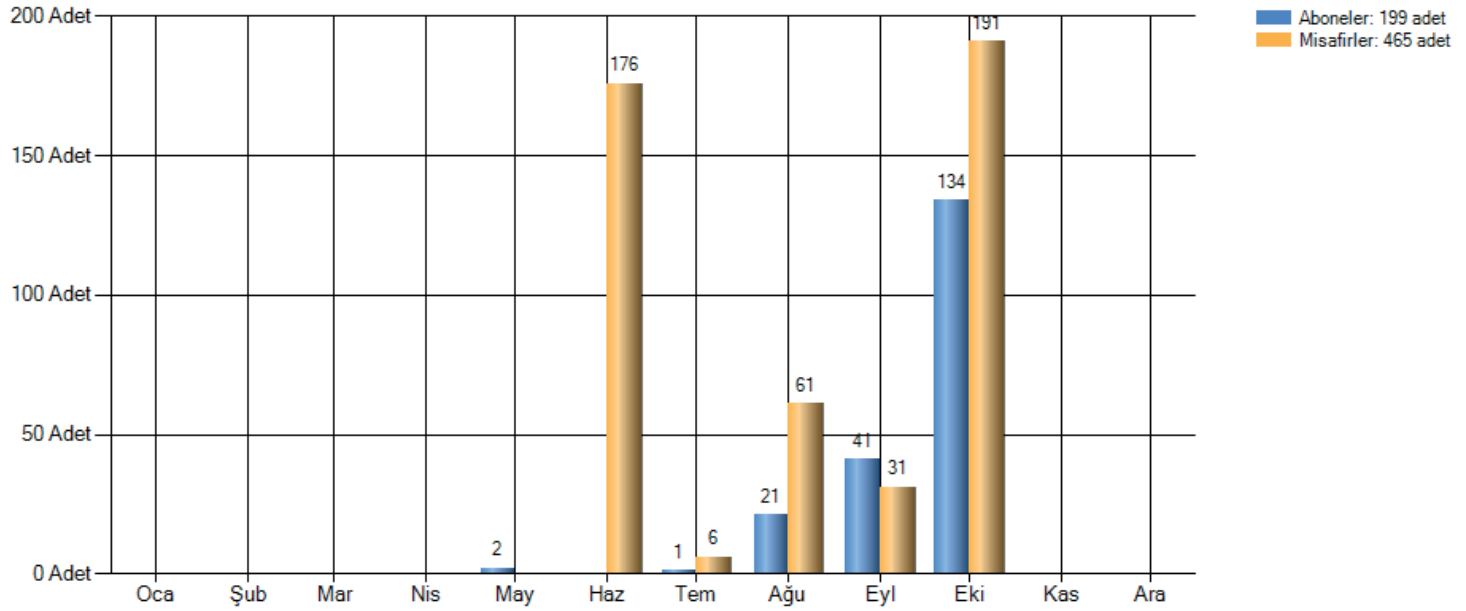

İSTATİSTİK RAPORLARI

Konum Adı : METCOM PLAKA TANIMA SİSTEMİ
Başlangıç Zamanı : 27.08.2017 00:00
Bitiş Zamanı : 27.08.2019 23:59

YILLIK GİRİŞ ADETLERİ													
	OCA	ŞUB	MAR	NİS	MAY	HAZ	TEM	AĞU	EYL	EKİ	KAS	ARA	2019
ABONE	0	1	0	9	0	1	0	3	0	0	0	0	14
MİSAFİR	0	845	0	121	0	7	91	3	0	0	0	0	1.067
TOPLAM	0	846	0	130	0	8	91	6	0	0	0	0	1.081

SAATLERE GÖRE GİRİŞ ADETLERİ																										
	00	01	02	03	04	05	06	07	08	09	10	11	12	13	14	15	16	17	18	19	20	21	22	23	TOPLAM	
ADETLER	0	0	0	0	0	0	0	0	0	0	156	2	81	67	58	150	397	146	182	0	0	0	0	0	0	1239

SAATLERE GÖRE ÇIKIŞ ADETLERİ																										
	00	01	02	03	04	05	06	07	08	09	10	11	12	13	14	15	16	17	18	19	20	21	22	23	TOPLAM	
ADETLER	0	0	0	0	0	0	0	0	0	0	0	0	0	0	0	0	0	0	0	0	0	0	0	0	0	0

ABONE GİRİŞLERİ		
FİRMA	ADET	
METCOM	11	
MNG	3	

İLLERE GÖRE GİRİŞ ADETLERİ																						
	34	06	33	47	42	50	31	14	01	46	22	19	64	80	05	81	41	08	04	68	Diger	TOPLAM
ADETLER	1.084	57	14	13	11	8	7	7	6	4	4	4	3	3	2	2	2	2	2	1	3	1.239

PARKLANMA SÜRELERİ	
ABONE	TOPLAM
MİSAFİR	0
TOPLAM	0

OKUMA ORANLARI			
NOKTA	OKUNAN	DUZELTİLEN	YUZDE
Kamera 1	2.725	0	%100
Kamera 2	317	0	%100
Yeni Kamera	43	0	%100
Yeni Kamera	2	0	%100
Yeni Kamera	4	0	%100
Yeni Kamera	31	0	%100
TOPLAM	3.122	0	%100

İLLERE GÖRE ORTALAMA PARKLANMA		
PLAKA KODU	PARK SURESİ	ADET

YILLIK GİRİŞ ADETLERİ